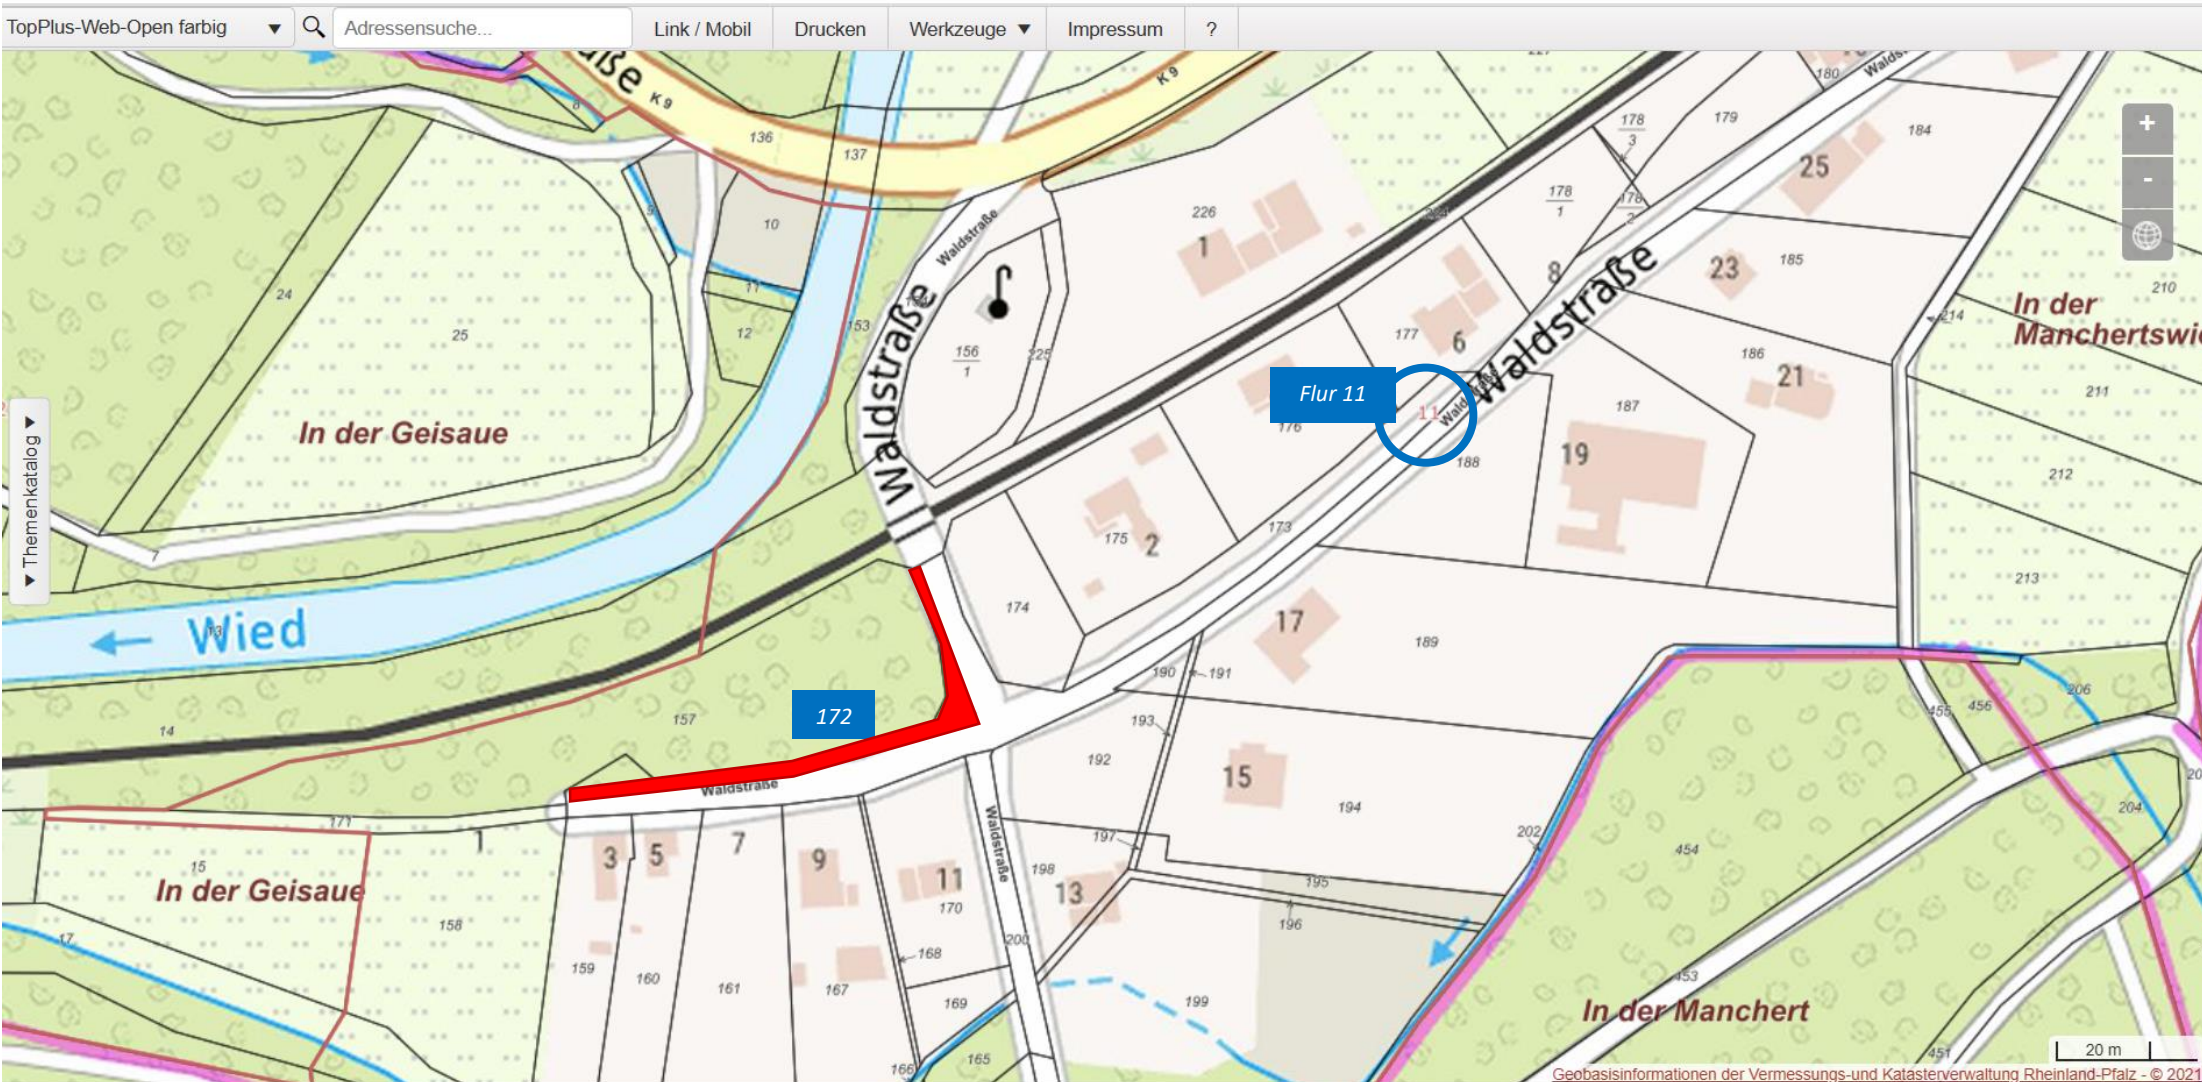

LAGEPLAN PFLEGEFLÄCHE FLUR 11, WEGPARZELLE 172

https://geodaten.naturschutz.rlp.de/kartendienste_naturschutz/index.php?lang=de&zl=29&x=398129.75766798&y=5610366.860145&bl=topplus_farbe&bo=1&lo=1,0,8,0,8&layers=grenzen_flur,wms_lagebezeichnungen,wms_flurstueck&service=kartendienste_naturschutz

BEZEICHNUNG DER FLÄCHE (WALDSTRASSE)	BESCHREIBUNG DER ARBEIT
Flur 11, Wegparzelle 172 (ab Unterführung bis gegenüber von Hausnummer 3)	Baumbewuchs rückschneiden

LANIS

Geobasisinformationen der Vermessungs- und Katasterverwaltung Rheinland-Pfalz - © 2021