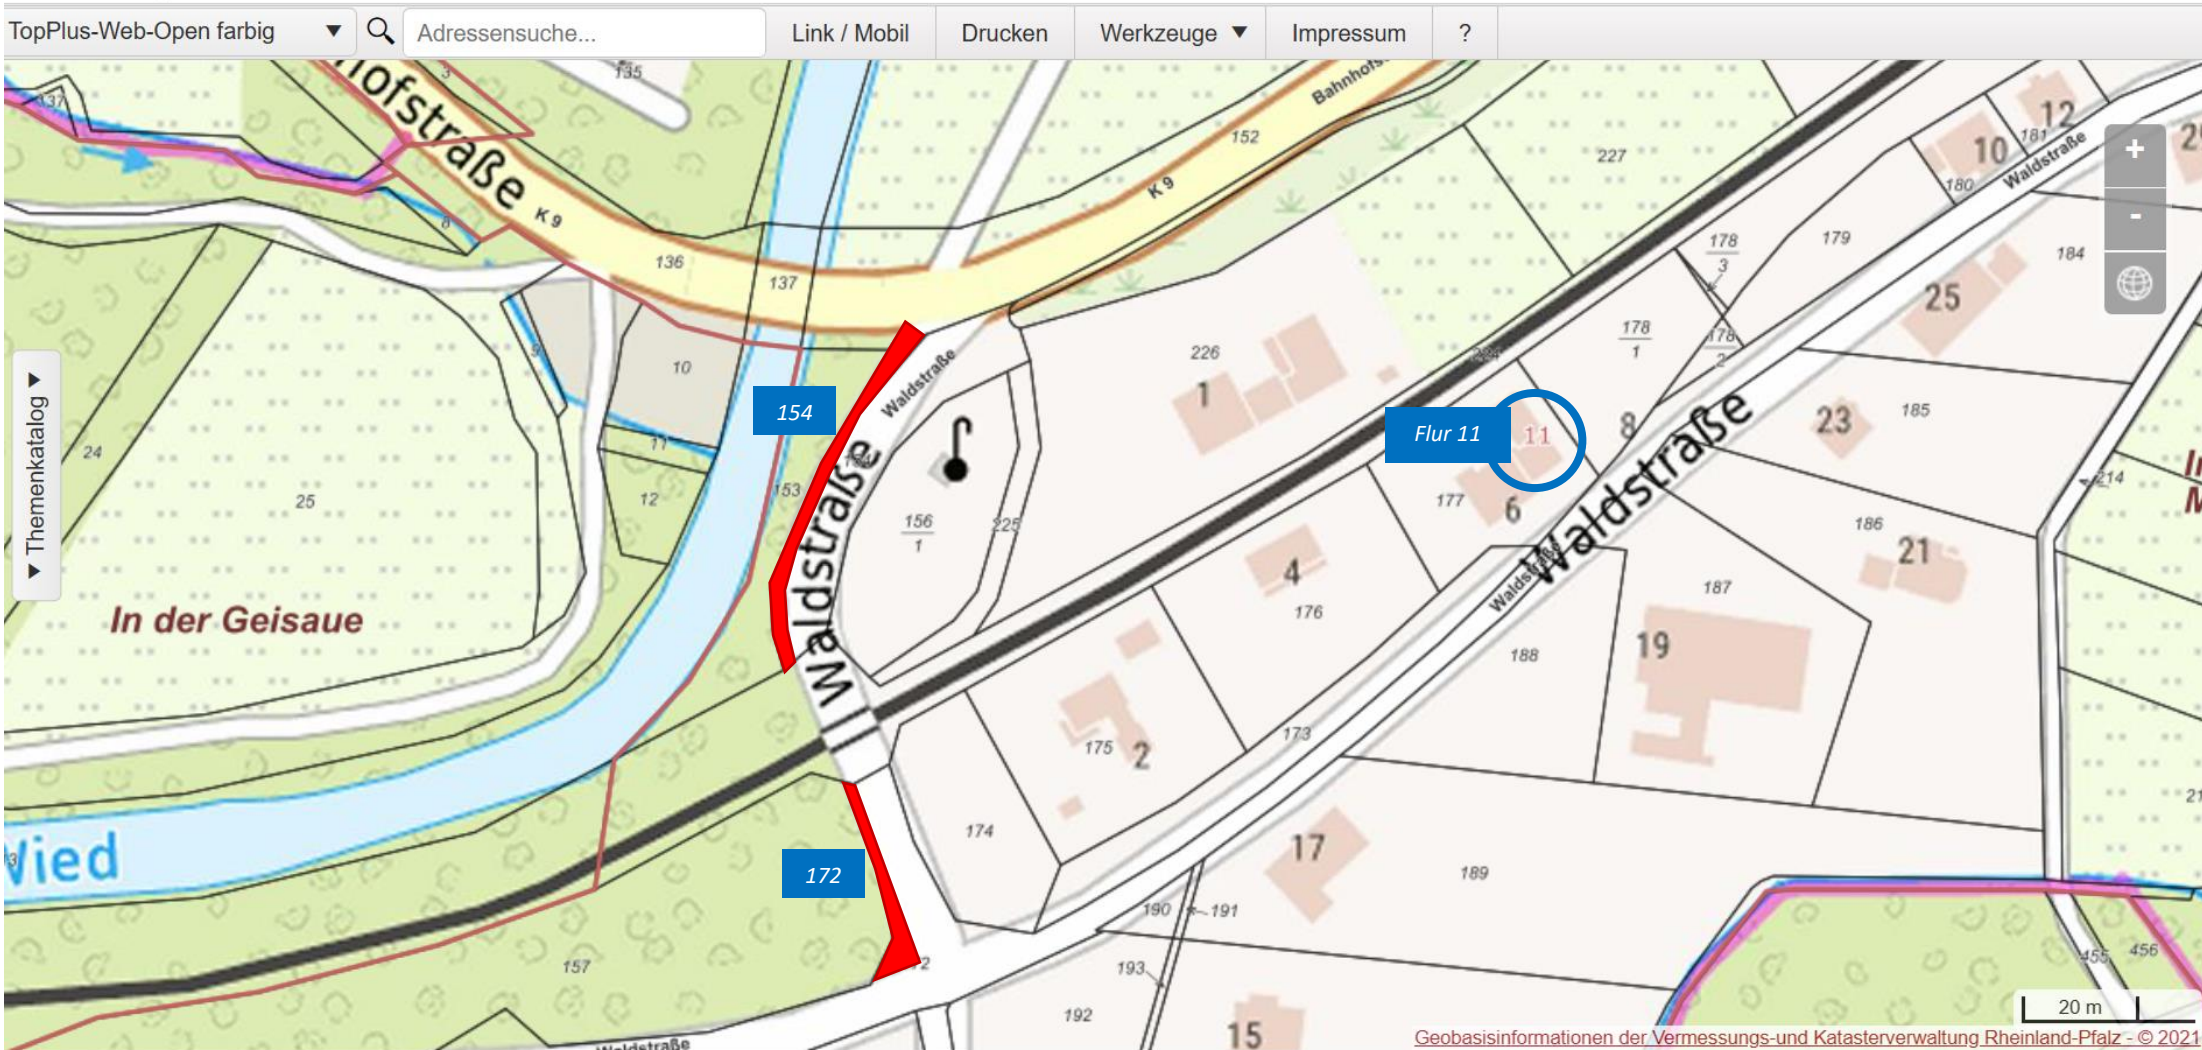

LAGEPLAN PFLEGEFLÄCHE-PATENSCHAFT HARDY HEYDEN

https://geodaten.naturschutz.rlp.de/kartendienste_naturschutz/index.php?lang=de&zl=29&x=398133.65219649&y=5610408.0630324&bi=topplus_farbe&bo=1&lo=1,0,8,0,8&layers=grenzen_flur,wms_lagebezeichnungen,wms_flurstueck&service=kartendienste_naturschutz

BEZEICHNUNG DER FLÄCHE (WALDSTRASSE)	BESCHREIBUNG DER ARBEIT
Flur 11, Wegparzelle 154 und 172 (zwischen K9 und Unterführung)	Randstreifen und Böschung mulchen und freischneiden

LANIS

Geobasisinformationen der Vermessungs- und Katasterverwaltung Rheinland-Pfalz - © 2021